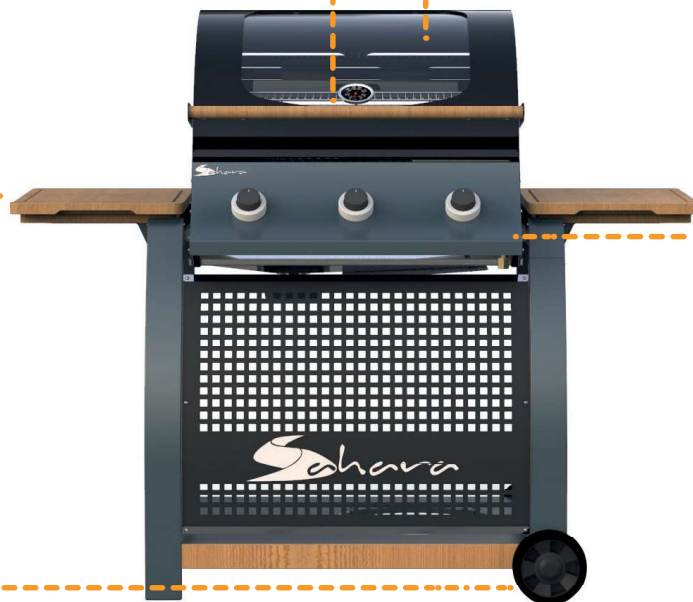

Barbacoa de gas Oak de 3 quemadores

La barbacoa Oak de 3 quemadores es una barbacoa de alta calidad hecha de roble alemán (certificado FSC) secado madurado y trabajado a mano.

COMPLETA TRANQUILIDAD CON UNA GARANTÍA DE HASTA 10 AÑOS

SOPORTE TÉCNICO DE POR VIDA

BANDEJAS LATERALES ELEVABLES - LLEVAR LA COMIDA DESDE Y HASTA SU BARBACOA ES AHORA MUCHO MÁS FÁCIL. ESTAS BANDEJAS PUEDEN ACTUAR COMO ESTANTES LATERALES DE LA BARBACOA, TABLAS DE CORTAR Y BANDEJAS PARA SERVIR

RUEDAS GRANDES RUEDAS RECUBIERTAS DE GOMA PARA FACILITAR LA MOVILIDAD Y RUEDAS BLOQUEABLES PARA MANTENER LA BARBACOA ESTABLE

SAHARA™ GRILL INSERT SYSTEM Y UNA PLACA DE HIERRO FUNDIDO. FÁCIL DE LIMPIAR Y DURADERA

QUEMADOR:	TRES QUEMADORES DE ACERO INOXIDABLE DE ALTA ENERGÍA
POTENCIA CALORÍFICA:	13.5KW
ZONA DE COCCIÓN:	3237 CM ²
DIMENSIONES:	1200(A) X 1470(AN) X 720(P) MM

COMPLETA TRANQUILIDAD CON UNA GARANTÍA DE HASTA 10 AÑOS